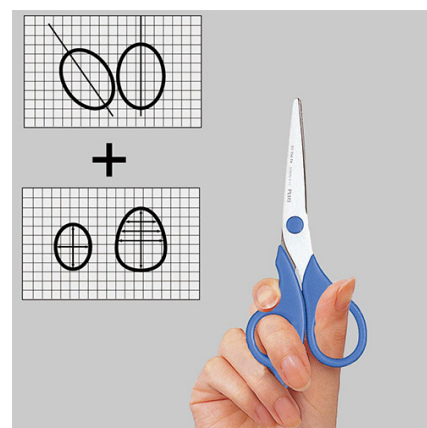

## はさみ

使いやすさを考えたオリジナル形状で、手の自然な動きをもとに設計したグリップになっており、指に合わせた軸方向と、指の角度に合わせた形状穴で、指への負担が少なく、また、リングにエラストマーを採用し、長時間の作業でも手が痛くなりにくいハサミです。

### CO-SC-150 商品仕様

- カラー：ブルー、ブラック
- 長さ：152mm
- 刃渡り：60mm
- 板厚：1.4mm
- 飾り鉸付(カシメ部)
- グリップ材質：再生樹脂（ハンドル材質：60%再生ABS）
- 刃材質：ハイカーボンステンレス鋼 \*刃先が丸くなっています。

JANコード	品番	仕様	税込組価
4977564087074	CO-SC-150ブルー	ブルー/刃渡り57mm	308円
4977564087081	CO-SC-150ブラック	ブラック/刃渡り57mm	308円