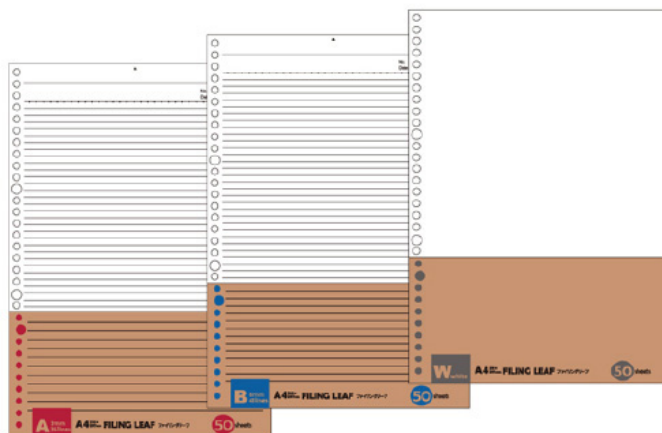

再生紙リーフ A4サイズ

2穴でも綴じられる古紙パルプ配合率100%の中性再生紙を使用した50枚リーフ

LN-RA4A/B/W 商品仕様

COOPのA4判30穴ファイリングリーフの本文用紙は、古紙パルプ配合率100%の用紙を使用し、2穴のファイルにも対応できる80ミリ間隔の大穴2穴をあけています。A罫（7ミリ罫）とB罫（6ミリ罫）には、5行毎に目盛りが付いていますので行数の目安になり、天地の罫線には、罫間隔と同じ間隔の目盛りが付いていますので、縦罫線を引くのに便利です。また、上下には左右の中心マーク（三角マーク）が入っています。白無地（W）には、片面のみに7ミリ方眼が印刷された下敷（厚手の古紙パルプ配合率100%再生紙）が付いていますので、文字や図形の書き込みなどに利用できます。

2020年6月価格改定

JANコード	品番	仕様	税込組価
4970090364886	LN-RA4A	A罫35行/上下7mm目盛付	275円
4970090364893	LN-RA4B	B罫41行/上下6mm目盛付	275円
4970090364909	LN-RA4W	白無地/下敷(7mm方眼片面印刷)付	275円

※税込組価は2019年10月1日現在の消費税率（10%）で掲載しています。